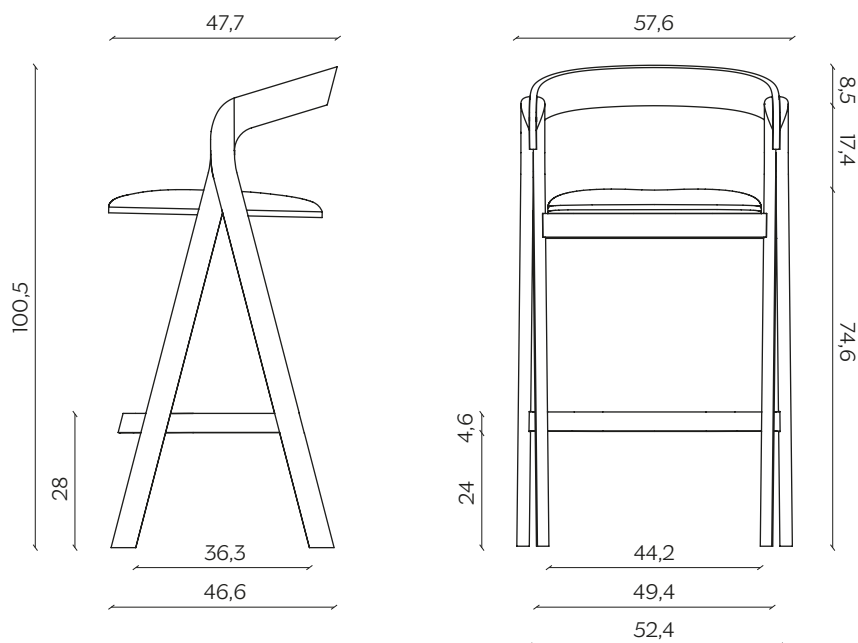

DIVERGE STOOL

by Skrivo

Diverge è la nostra proposta di sedia a compasso, dal tono contenuto e senza sbavature. Impara dall'architettura il rispetto per ogni dettaglio, trovando nella perfezione della struttura la propria identità. Diverge raggiunge così un linguaggio distinto e maturo che la porta ad essere applicata in contesti diversi, dal ristorante alla casa, definendo chiaramente il nostro studio nella sedia in legno.

DIMENSIONI | DIMENSIONS

lunghezza | width: 57,6 cm

larghezza | depth: 47,7 cm

altezza | height: 100,5 cm

altezza del sedile | seat height: 74,6 cm

AMBIENTE | ENVIRONMENT

interno | indoor

DOWNLOAD | DOWNLOADS